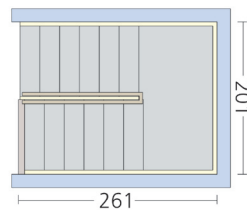

# Grundrissvorschläge

**Nutzbare Laubbreite 87 cm, 14 Steigungen zu ca. 26 cm Auftritt**

**Nutzbare Laubbreite 94 cm, 15 Steigungen zu ca. 26,5 cm Auftritt**

**Nutzbare Laubbreite 100 cm, 16 Steigungen zu ca. 27 cm Auftritt**